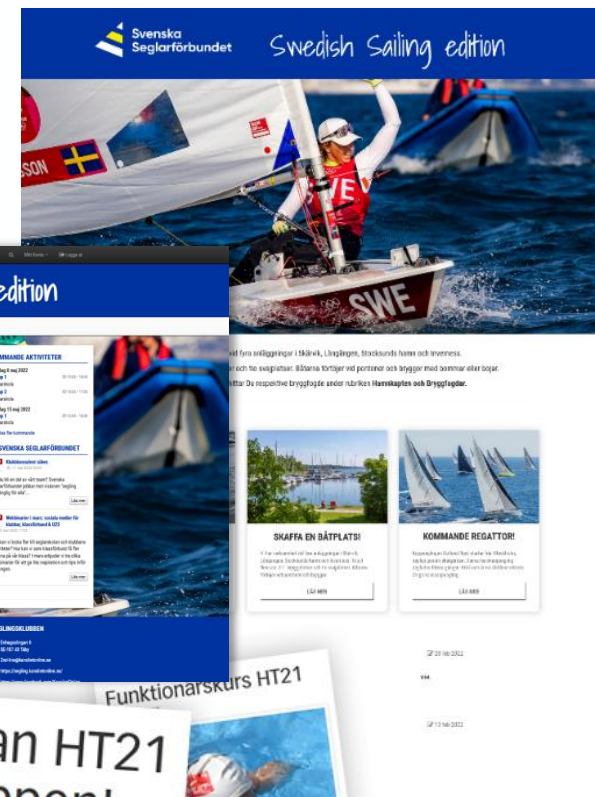

## Bland annat..

Färdig design med klubbens färger, kontaktinfo mm i grunddesign  
"Swedish sailing edition" classic

Startsida, nyheter, kalender, kontakt & obegränsat antal egna sidor

Mobilanpassad sida

Obegränsat antal administratörer med olika behörighet

Designmallar utöver classic – modern 1 & 2

Anpassa själv – widgets, eget innehåll & design

Nyheter mm från svensksegling.se

Sponsormodul

MER TID FÖR DET ROLIGA™